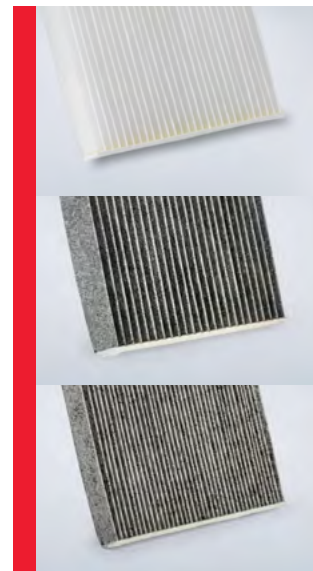

## OSVEŽENJE KLIMA UREĐAJA TOYOTA STANDARDNI FILTER POLENA

Izrađen je od nešivene tkanine visokog kvaliteta, zadržava uobičajene štetne materije, kao što su čestice prašine, čađi i izduvnih gasova.

## TOYOTA FILTER SA AKTIVNIM UGLJEM

Izrađen je od nešivene tkanine visokog kvaliteta sa aktivnim ugljem, zadržava 25% više uobičajenih zagađivača, neutrališe štetne gasove i neprijatne spoljašnje mirise.