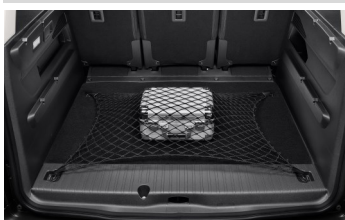

Set prednjih patosnica, L2

PZ4L1H5354: 73€

Gumena patosnica prtljažnika

Za verziju sa 5 sedišta

PZ4L1H5300: 69€

Horizontalna mreža prtljažnika

PZ4LOH5340: 20€

Centralna konzola