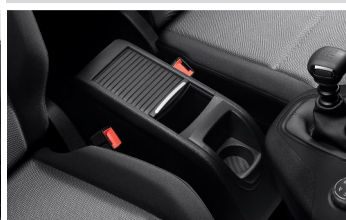

Set prednjih patosnica, L2

PZ4L1H5354: 73€

Gumena patosnica prtljažnika

Za verziju sa 5 sedišta

PZ4L1H5300: 69€

Horizontalna mreža prtljažnika

PZ4LOH5340: 20€

Centralna konzola